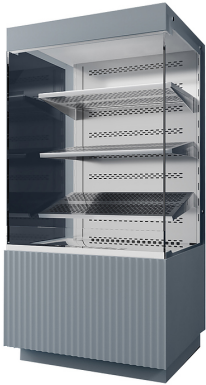

Описание товара Витрина-горка Finist FRESH

LUX FL/800

Описание

Холодильная горка **Finist FRESH LUX FL/800** предназначена для кратковременной демонстрации десертов, готовых блюд и напитков на предприятиях общественного питания и торговли. Модель оснащена светодиодной подсветкой и 3 полками. Ночная шторка обеспечивает сохранение холода в витрине в ночное время и снижает энергопотребление. Фасады выполнены из МДФ, полки - из зеркальной нержавеющей стали, отличающейся прочностью и долговечностью.

Особенности:

- Динамическая система охлаждения
- Микропроцессорный блок управления
- Полки с возможностью регулировки уровня наклона
- Открытый тип витрины для самообслуживания
- Перфорированные полки
- Напольная установка

Внимание! На фото аналогичная модель другого размера.

Характеристики

Напряжение	220 В
Ширина	800 мм
Глубина	700 мм
Высота	1630 мм
Страна производства	Россия
Температурный режим	от +5 до +10 °С
Назначение	гастрономическая
Конструкция	открытая
Количество полок	3
Охлаждение	динамическое
Холодильный агрегат	встроенный
Бренд	Finist