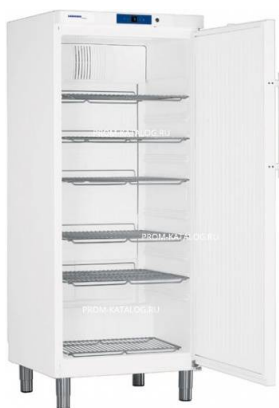

Коммерческое предложение от 13.04.2025

Наименование товара: Холодильный шкаф Liebherr GKv 5730

Ссылка на товар: <https://prom-katalog.ru/catalog/kholodilnye-shkafy/kholodilnyy-shkaf-liebherr-gkv-5730>

Описание

- Для тех, у кого возникает необходимость в надёжном охлаждении и хранении продукции в большом количестве, фирма Liebherr предлагает модель GKv 5730 ! Это превосходный вариант как для коммерческого (в кафе, барах и т.
- д.
-), так и для бытового использования (в коттеджах или загородных домах).
- □ Отличительные особенности Liebherr GKv 5730: □ - Минимальное энергопотребление (1.
- 2 кВт-ч в сутки); - Большой объём (583 л); - Принудительная система вентиляции, с которой Вы можете не беспокоиться за сохранность Вашей продукции; - Эргономичная ручка; - Удобная и надёжная система электронного управления.

Характеристики

Рабочие температуры	-2...+15 °С
Страна	Австрия
Тип двери	Глухая
Полезный объем	583 л

Напряжение	220 В
Тип охлаждения	Динамическое (Вентилируемое)
Количество камер	1
Наличие замка	Есть
Потребляемая электроэнергия	1.27 кВт/сутки
Высота в упаковке	2164 мм
Длина в упаковке	850 мм
Масса в упаковке	96 кг
Ширина в упаковке	850 мм
Высота, мм	1864 мм
Длина, мм	750 мм
Наличие замка	Есть
Ширина, мм	750 мм